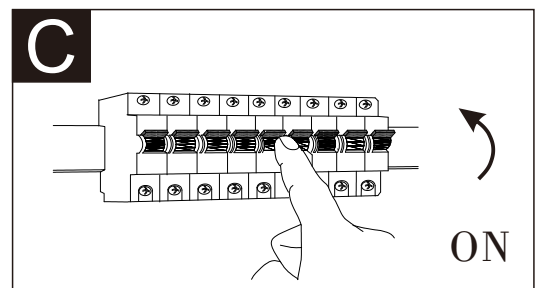

GLOBO

LIGHTING

www.globo-lighting.com

41519-24

B

GLOBO Handels GmbH
 Gewerbestrasse 3
 A-9184 Sankt Peter

DE

Lichtquelle:
Die Lichtquelle ist nicht tauschbar, weil sie konstruktionsbedingt fest mit dem umgebenden Produkt verbunden ist.
Dieses Produkt enthält eine Lichtquelle der Energieeffizienzklasse G.