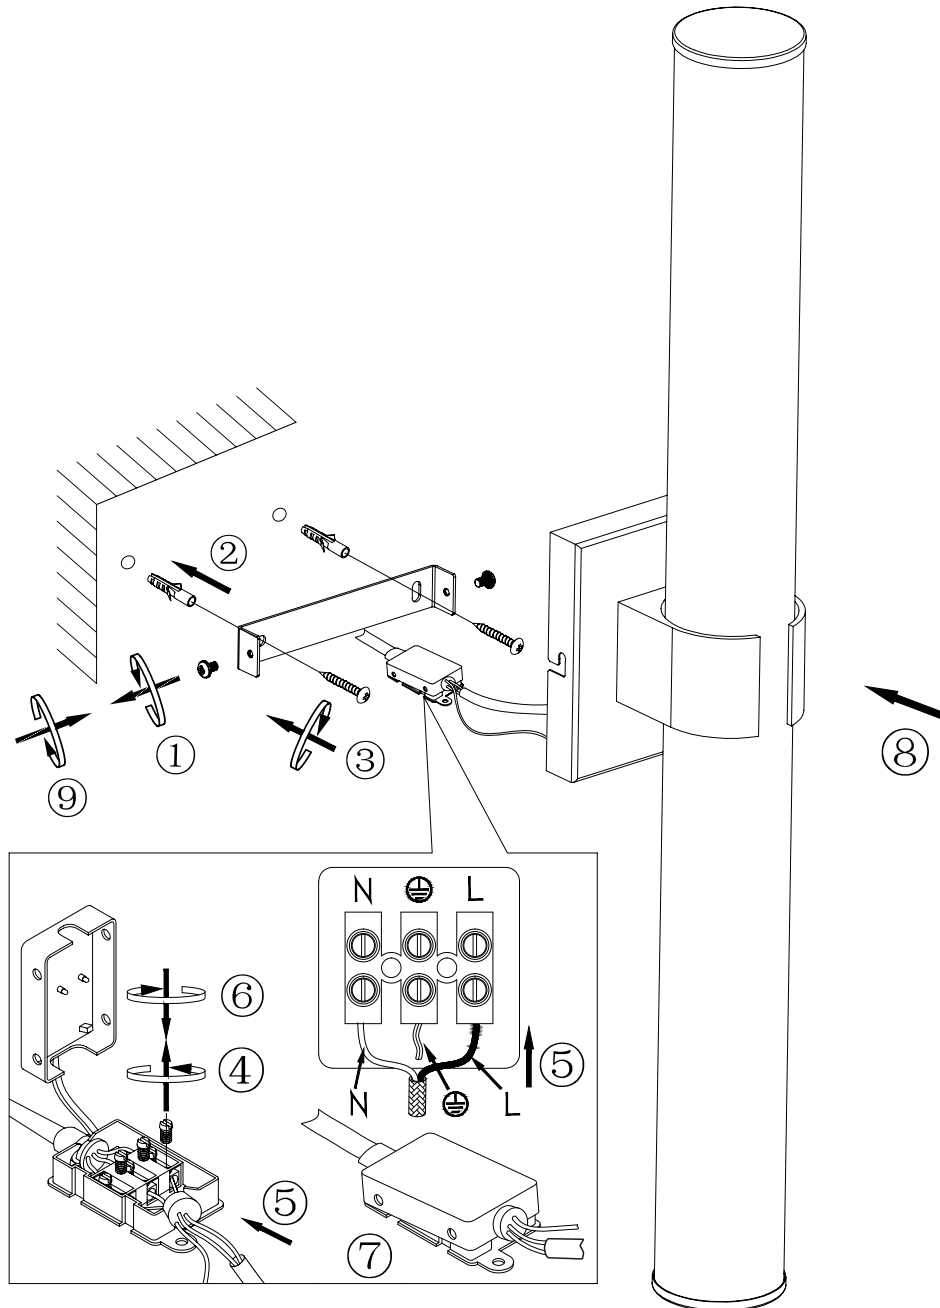

GLOBO

LIGHTING

www.globo-lighting.com

41519-24

B

GLOBO Handels GmbH
 Gewerbestrasse 3
 A-9184 Sankt Peter

DE

Lichtquelle:
Die Lichtquelle ist nicht tauschbar, weil sie konstruktionsbedingt fest mit dem umgebenden Produkt verbunden ist.
Dieses Produkt enthält eine Lichtquelle der Energieeffizienzklasse G.